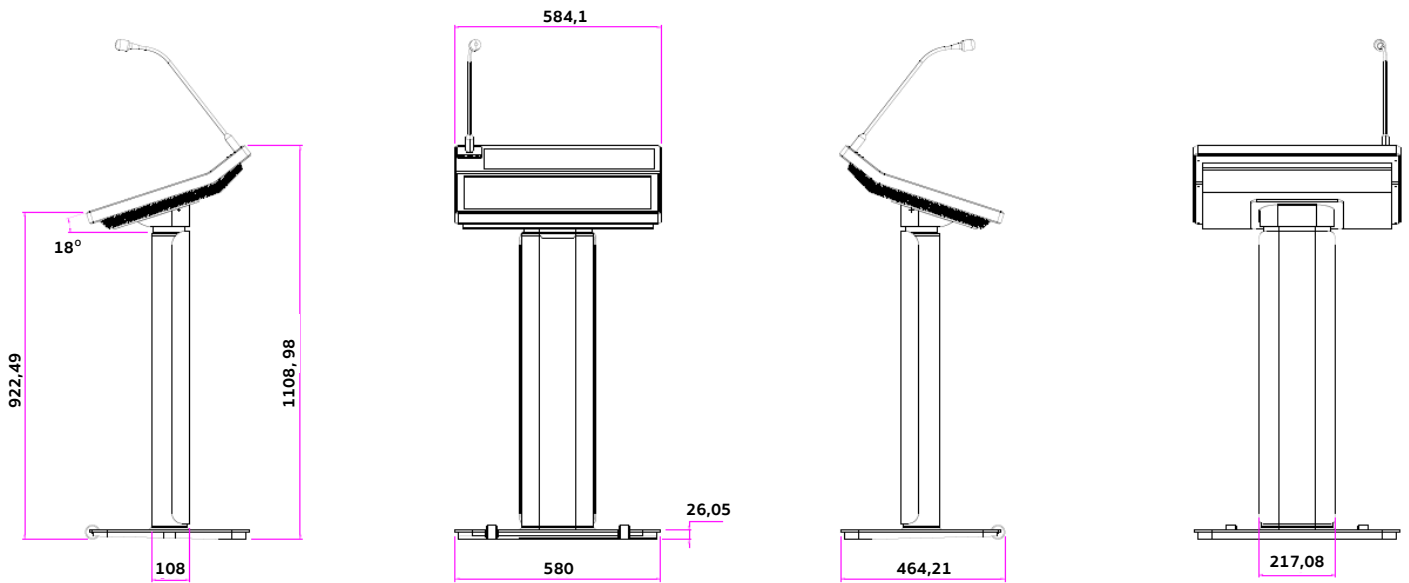

ข้อมูลจำเพาะ

Model No.	AZZA HJ - 23G
Material	Aluminum , Weight
Application	Meeting Room & Classroom
Color	Silver - Lifting
Lifting Range	260mm
Screen Size	23.8 inch
Touch or Not	Yes, Computer, Touch Monitor + All in One PC
Interface	XLR Mic, USB3.0, USB-C, Capacitive Pen etc.
Monitor Spec	Touch Monitor + All in one PC+ 19-inch Strip Control Panel Has Built-in Android 1. 11th Generation i5, 8G RAM, 512G SSD. 2. 23.8 Capacitive Touch + Capacitive Active Pen (Similar to iPad Pro pen), 19inch Long Strip Control panel Built-in Android. Built-in Split-Screen Smart Enjoy Software

ขนาดแท่นบรรยายหน้าจอ ดิจิตอลโพเดียม

บริษัทแอสซ่าเซลส์ (ประเทศไทย) จำกัด
5 บรมราชชนนี 81 ฉิมพลี ดลิ่งชั้น กรุงเทพฯ 10170
หมายเลขประจำตัว : 0105565036975
โทร. 099-151-5951 (เบลล์)
www.azza.co.th.
Email : info@azzasales.co.th

ตัวแทน :